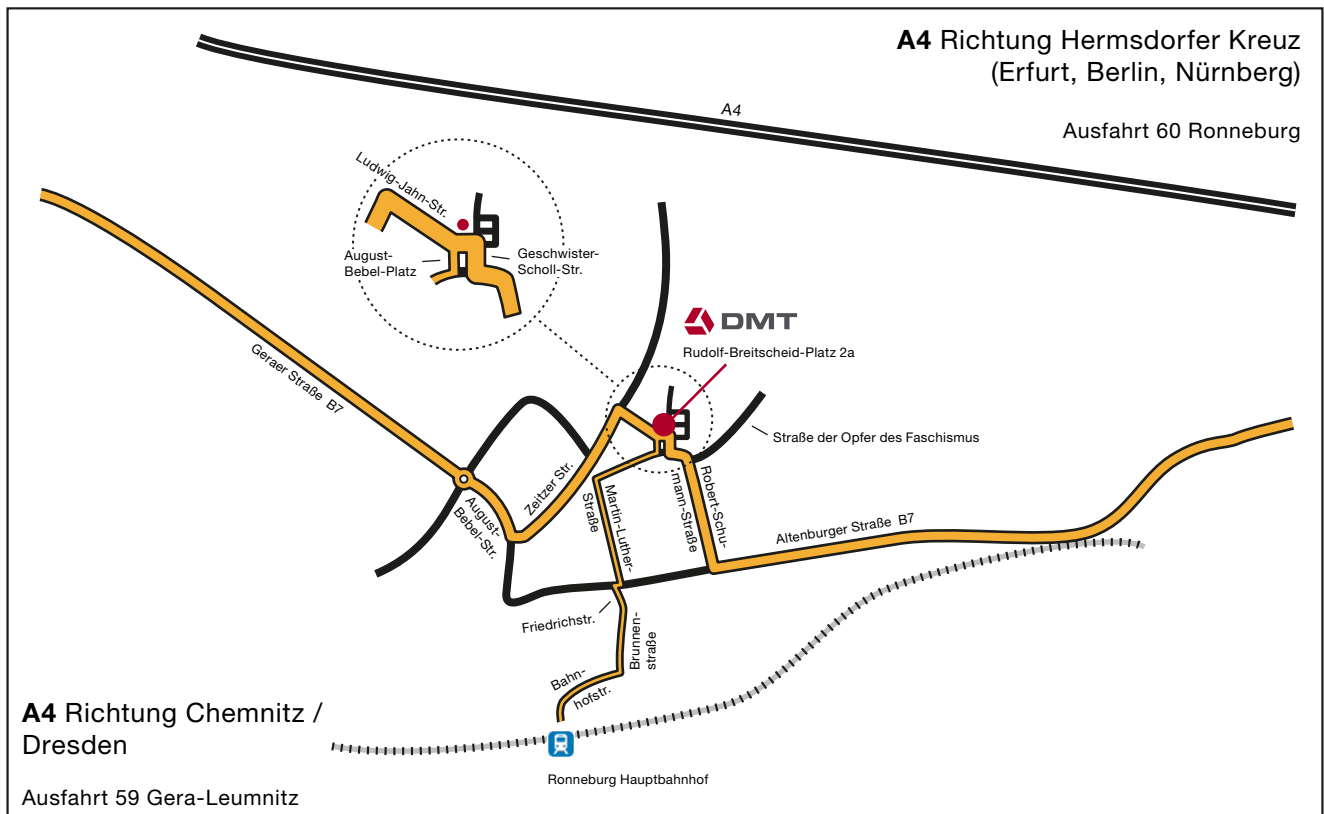

# So finden Sie uns in Ronneburg

## Anfahrt mit dem PKW:

A4 Richtung Hermisdorfer Kreuz, Ausfahrt Ronneburg (60)

- Links abbiegen auf die B7 in Richtung Ronneburg
- Der Straße ca. 3 km folgen (wird zur Altenburger Straße, s. Karte)
- Rechts abbiegen in die Robert-Schumann-Straße
- Links abbiegen in die Straße der Opfer des Faschismus
- Rechts abbiegen in die Geschwister-Scholl-Straße
- Dann links abbiegen in die Ludwig-Jahn-Straße
- Das Ziel befindet sich gegenüber des Rudolf-Breitscheid-Platzes

A4 Richtung Chemnitz/Dresden, Ausfahrt Gera-Leumnitz (59)

- Links abbiegen in die Straße Kellers Ziegelei
- Im Kreisverkehr die 3. Ausfahrt nehmen (Ronneburger Straße)
- Der Straße ca. 3 km folgen (wird zur Geraer Straße, s. Karte)
- Im Kreisverkehr die 2. Ausfahrt nehmen in die August-Bebel-Str.
- An der Kreuzung links abbiegen in die Zeitzer Straße
- Rechts abbiegen in die Ludwig-Jahn-Straße
- Der Straße folgen bis zum Rudolf-Breitscheid-Platz 2a

## Anfahrt mit öffentlichen Verkehrsmitteln:

Bhf Ronneburg

- Vom Bahnhof aus rechts die Bahnhofstraße entlang gehen
- Links in die Brunnenstraße
- Weiter geradeaus auf die Friedrichstraße
- An der Abbiegung rechts in die Altenburger Straße und sofort wieder links in die Martin-Luther-Straße
- Nach ca. 300 m rechts in die Straße der Opfer des Faschismus
- Links in die Straße Rudolf-Breitscheid-Platz abbiegen
- Fußweg ca. 12 Minuten