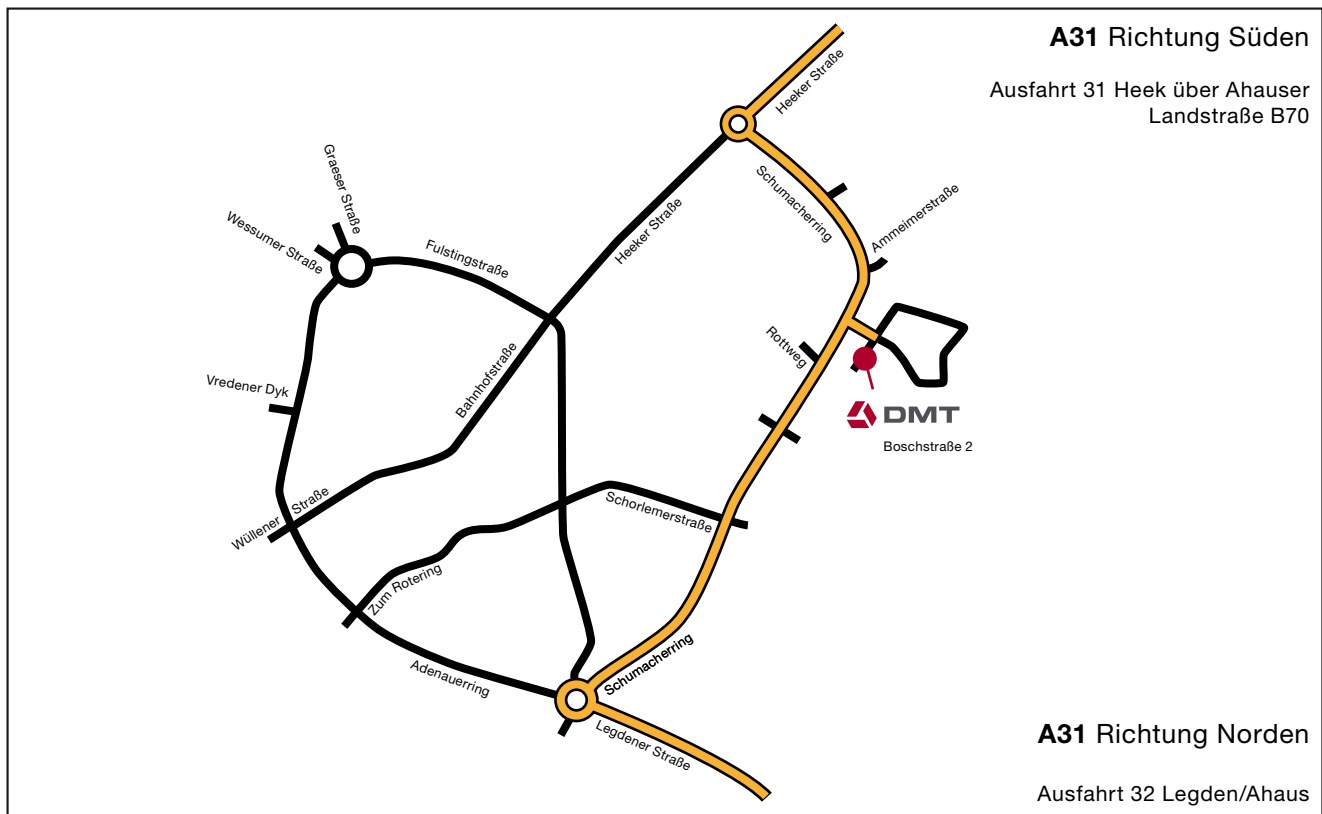

So finden Sie uns in Ahaus

Anfahrt mit dem PKW:

von Norden kommend, A31 Ausfahrt Heek (31)

- Abbiegen auf die Ahauser Landstraße (B70 in Richtung Ahaus), wird im Verlauf zur Heeker Straße
- Nach ca. 5 km im Kreisverkehr links auf den Schumacherring
- Die 3. Abfahrt links in die Boschstraße abbiegen
- Das Firmengelände der DMT liegt auf der rechten Seite

von Süden kommend, A31 Ausfahrt Legden/Ahaus (32)

- Rechts abbiegen in die Legdener Straße Richtung Ahaus
- Am Kreisverkehr die 1. Ausfahrt nehmen (Schumacherring)
- An der Kreuzung weiter geradeaus Richtung Heek
- An der 3. Abfahrt rechts in die Boschstraße abbiegen
- Das Firmengelände der DMT liegt auf der rechten Seite