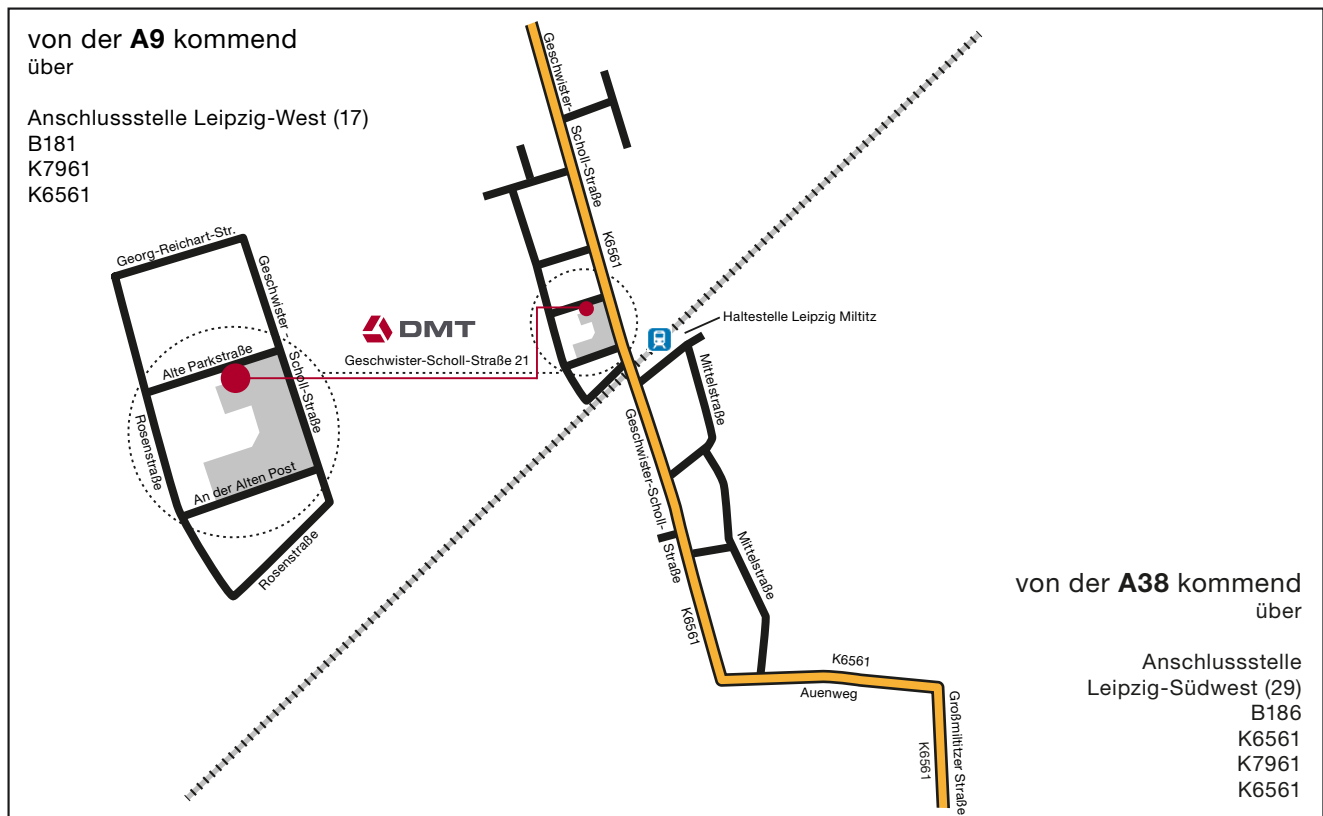

# So finden Sie uns in Leipzig

## Anfahrt mit dem PKW:

aus Kassel, München bzw. Berlin, Magdeburg

- A9 Anschlussstelle Leipzig-West (17) wechseln auf B181 (Merseburger Chaussee) Richtung Leipzig
- Nach ca. 5 km rechts in die Rückmarsdorfer Str. (K7961) Richtung Leipzig Miltitz
- Vorfahrtsstraße nach links folgen (verläuft nun über Bienitzstr.)
- Vorfahrtsstraße nach links in die Priesterblicher Str. folgen
- Vorfahrtsstraße nach rechts in die Miltitzer Str. folgen weiter auf die Geschwister-Scholl-Str. (K6561) (**s. Karte**)
- Nach ca. 1,2 km rechts in die Alte Parkstr. und sofort wieder links auf den Parkplatz der Geschwister-Scholl-Str. 21

## Anfahrt mit öffentlichen Verkehrsmitteln:

- Hbf Leipzig, Gl. 7, RB Richtung Weißenfels
- Ausstieg an der Haltestelle Leipzig-Miltitz
- Rechts in die Geschwister-Scholl-Str.
- Nach ca. 150 m links in die Alte Parkstr. und sofort wieder links auf den Hof der Geschwister-Scholl-Str. 21

aus Dresden

- A38 Anschlussstelle Leipzig-Südwest (29) wechseln auf B186 Richtung Markranstädt
- Nach ca. 2,6 km rechts auf K6561 abbiegen
- Nach ca. 850 m links abbiegen in d. Seebenischer Str. (K7961)
- Weiter auf Lausener Str. (K6561) (im Verlauf wird die B87 überquert) und weiter auf Großmiltitzer Str. (**s. Karte**)
- Vorfahrtsstraße nach links in den Auenweg folgen (K6561)
- Nach ca. 350 m rechts in die Geschwister-Scholl-Str. abbiegen, hinter Bahnübergang in die 3. Straße links (Alte Parkstr.)
- Links auf den Parkplatz der Geschwister-Scholl-Str. 21