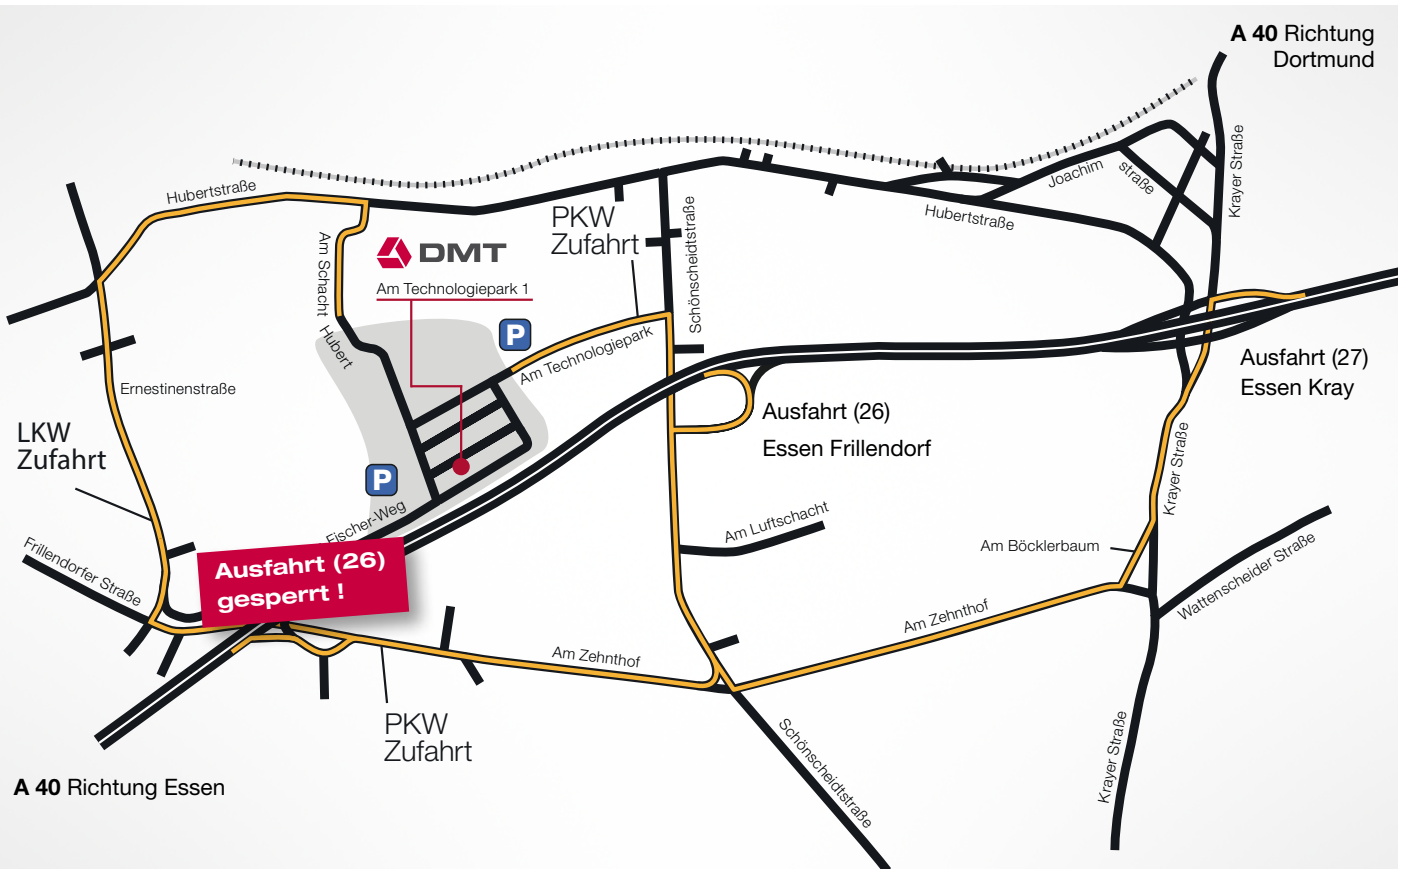

## So finden Sie uns in Essen

### Anfahrt mit dem PKW/LKW:

aus Duisburg, A40 Ausfahrt Essen Frillendorf (26)

- **PKW** an der Ausfahrt rechts abbiegen in die Schönscheidtstr.
- Nach der Unterführung links in Am Technologiepark
- **LKW** an der Ausfahrt links abbiegen in die Schönscheidtstr.
- Rechts abbiegen in Am Zehnthof
- An der Ampelkreuzung rechts in die Ernestinenstr. und weiter wie „aus Dortmund“ (s.u.)

aus Dortmund

- an Ausfahrt Essen Kray (27) abfahren und links in die Krayer Str. abbiegen
- Straßenverlauf folgen, dann rechts in Am Böcklerbaum
- Sofort wieder rechts abbiegen in Am Zehnthof
- **PKW** rechts in die Schönscheidtstr., dann links in Am Technologiepark
- **LKW** den Straßenverlauf folgen (Am Zehnthof dann Frillendorfer Str.)
- An der Ampelkreuzung rechts in die Ernestinenstr.
- 2. Ampelkreuzung rechts in die Hubertstr.
- **LKW-Zufahrt** nach 600 m rechts (Am Schacht Hubert)

### Anfahrt mit öffentlichen Verkehrsmitteln

- Hbf Essen Ausgang „Freiheit“ bzw. „Südstadt“
- Auf dem Vorplatz rechts zu den Bushaltestellen
- Buslinie 146 oder 147 Richtung Essen-Kray, Wackenberg, Kray Nord Bhf oder Kray Leithe
- Bis Haltestelle Schönscheidtstraße
- Der Schönscheidtstr. nach links folgen
- Nach ca. 100 m links in Am Technologiepark abbiegen
- Der Straße bis zum Pfortnerhaus folgen